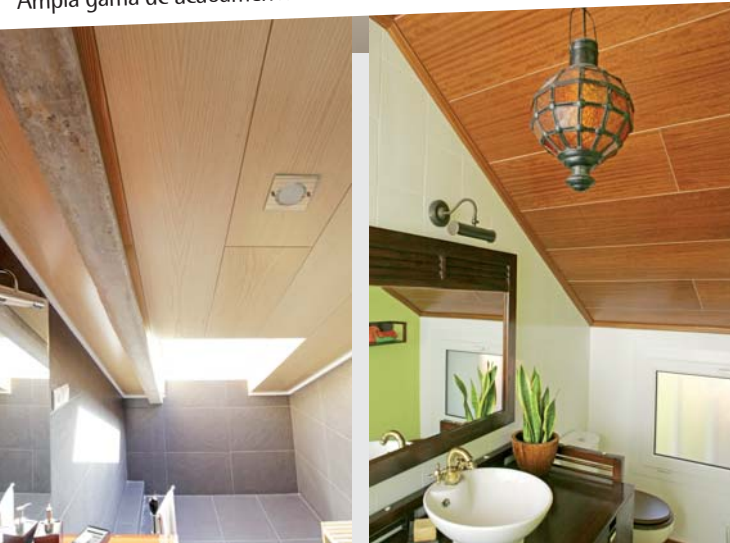

Ampla gama de acabamentos em folheados de madeira e melamina

Renova a tua habitação

thermochip
DECO

www.thermochipdeco.com
info.thermochip@cupagroup.com
900 351 713